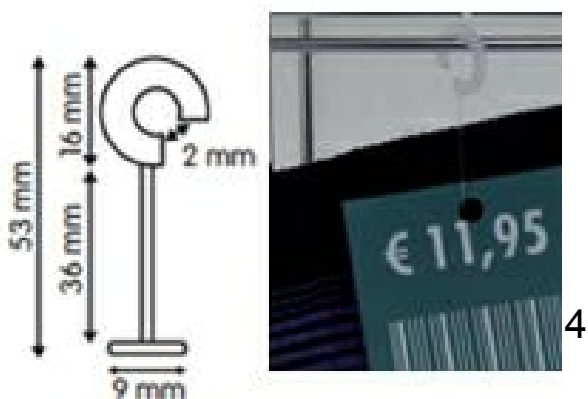

1. ATT16 Pistola para marcaje con anclajes normales.

Opcional: Agujas (ATT 17).

2. ATT17 Las agujas que son compatibles con la pistola de enganches de nailon DENNISON le permitirán ahorrar tiempo en el etiquetado de sus productos. Se entrega en caja de 5 agujas.

3. ATT5 El enganche de etiquetas requiere su colocación con pistola. Este enganche tiene un extremo más ancho para sujetar correctamente la etiqueta. Caja de 5000 unidades. 65mm de largo

4. ATT8 Enganche de etiquetas con gancho de suspensión para pistola, fácil y rápido de colocar. Caja de 500 unidades

5. ATT9 El enganche de etiquetas se coloca de forma manual. Caja de 1000 unidades. 125mm de largo