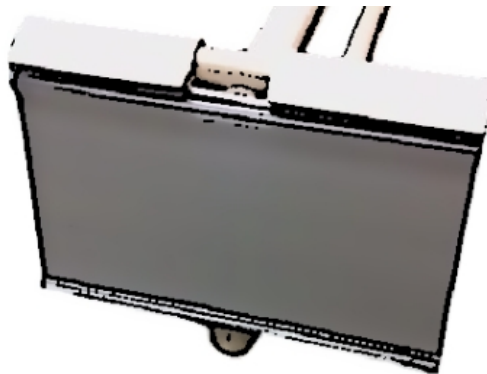

1. Ref.722065BCO Portaprecio de gancho para varilla. Blanco. De altura de etiqueta 39mm. Con troquel central de 10mm. L=65mm

2. Ref.722075BCO Portaprecio de gancho para varilla. Blanco. De altura de etiqueta 39mm. Con troquel central de 10mm. L=75mm

3. Ref.722BCO Portaprecio de gancho para varilla. Blanco. De altura de etiqueta 39mm. L=1000mm

4. Ref.722CRI Portaprecio de gancho para varilla. Transparente. De altura de etiqueta 39mm. L=1000mm

5. Ref. 722-75CRI Portaprecio de gancho para varilla. Transparente. De altura de etiqueta 30mm. Con troquel central de 10mm. L=75mm

PORTAPRECIOS PARA GANCHOS