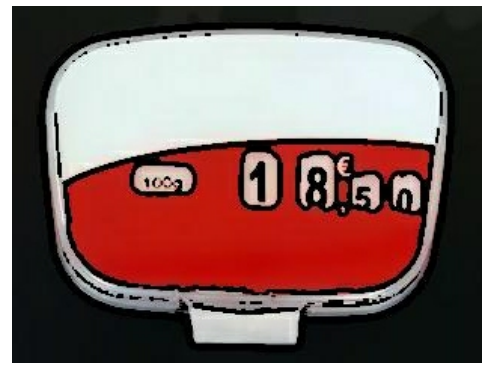

1. Ref.215953 Display portaprecios numérico

2. Ref.53005654 Base para portaprecios de cajetín.
Color blanco

3. Ref.53005615 Base para portaprecios de cajetín.
Color transparente

4. Ref.163301 Pincho para Display Portaprecios

1