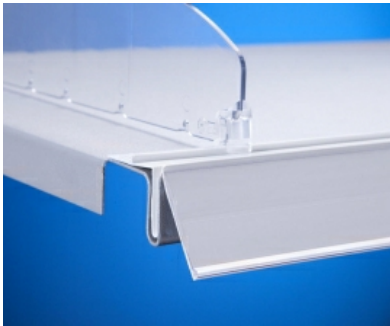

1

1. Ref.220005 Portaprecios con guía para separadores doble etiqueta de 26mm. Blanco 'HEP 26 Duo'

2. Ref.220006 Portaprecios con guía para separadores etiqueta 39mm. Blanco. 'HEP 39'

3. Ref.220003 Portaprecios con guía para separadores etiqueta 39mm. Blanco. 'LSP 39'

4. Ref.220002 Portaprecios con guía para separadores etiqueta de 26mm. Blanco. 'LSP 26'

5. Ref.220004 Portaprecios con guía para separadores etiqueta de 26mm. Blanco. 'HEP 26'

2

3

4

5