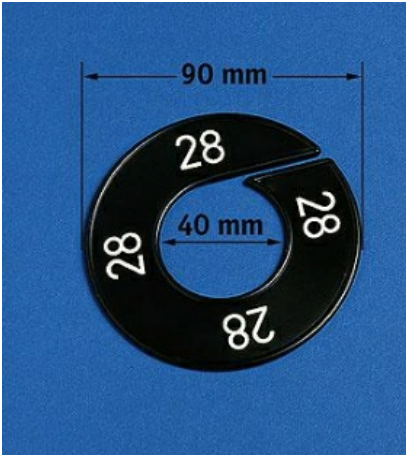

1. Ref.240047N Separador de tallas de ropa. Redondo. Color negro

Separador de PVC con un diámetro interior de 40mm y exterior de 90mm.

Especificar la talla a imprimir (mínimo 25 unidades por talla)

2. Ref.240047B Separador de tallas de ropa. Redondo. Color blanco.

Separador de PVC con un diámetro interior de 40mm y exterior de 90mm.

Especificar la talla a imprimir (mínimo 25 unidades por talla)