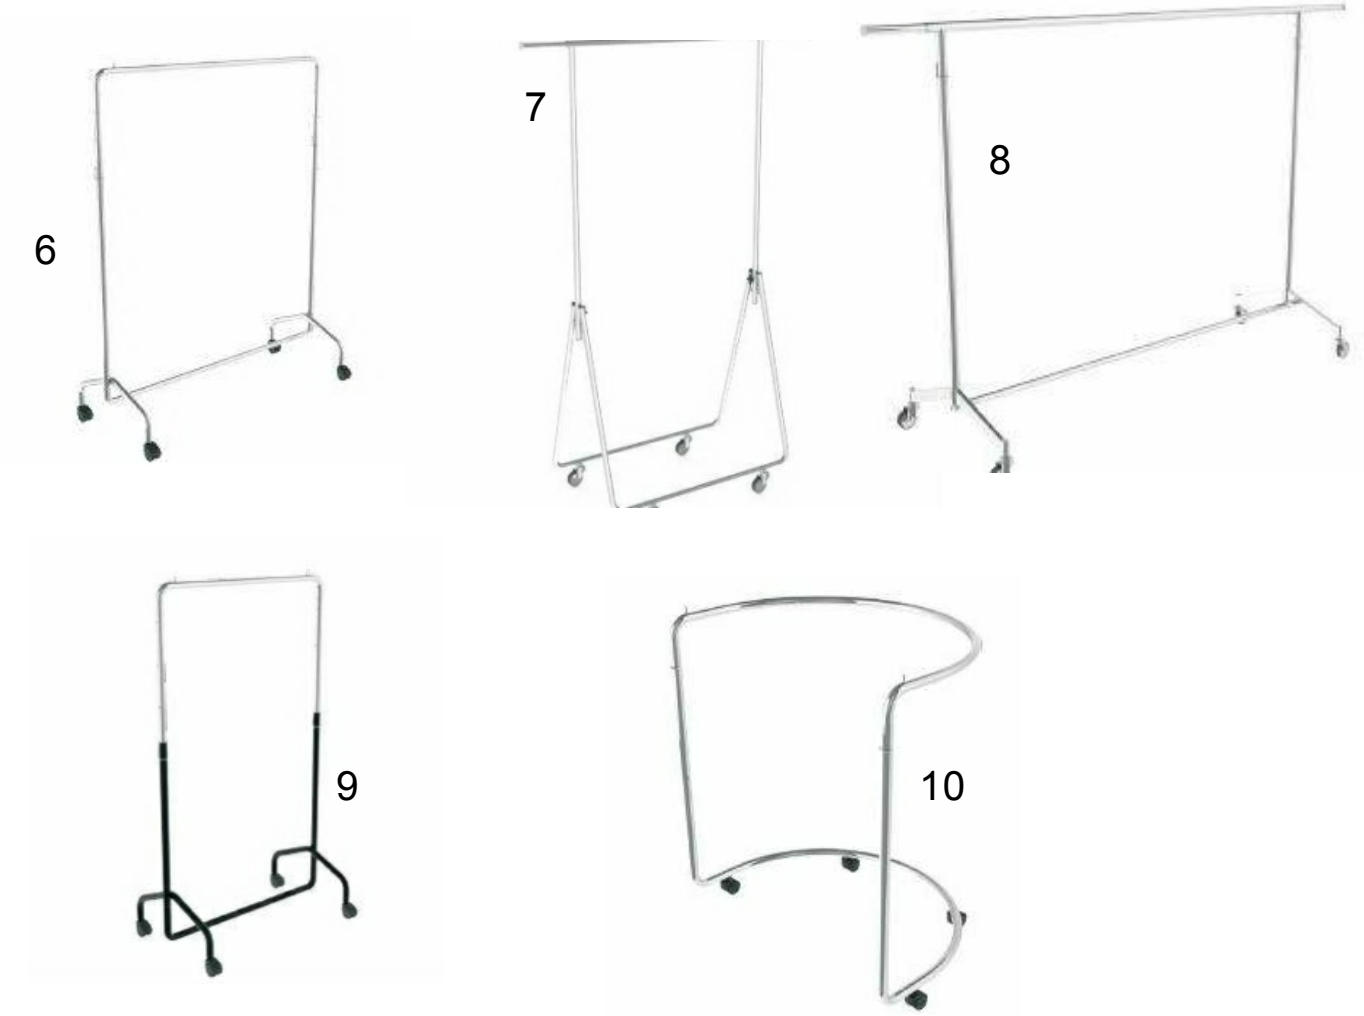

6. Ref.1320 Carro para colgar ropa graduable en altura de 1220-1420mm

Largo: 1160mm - Ancho: 460mm

7. Ref.058RG Carro para Colgar Ropa semiplegable 900-1520mm.

Largo: 820-1410mm - Ancho: 600mm

8. Ref.1306 Carro para colgar ropa, extensible y graduable, de 1250-2030mm

Largo: 1520-2620mm - Ancho: 520mm

9. Ref.1330 Carro para colgar ropa, graduable de 1020-1540mm

Largo: 800mm - Ancho: 420mm

10. Ref.5702132 Carro semicircular para colgar ropa. Altura de 1070-1670mm

Ancho: 840mm