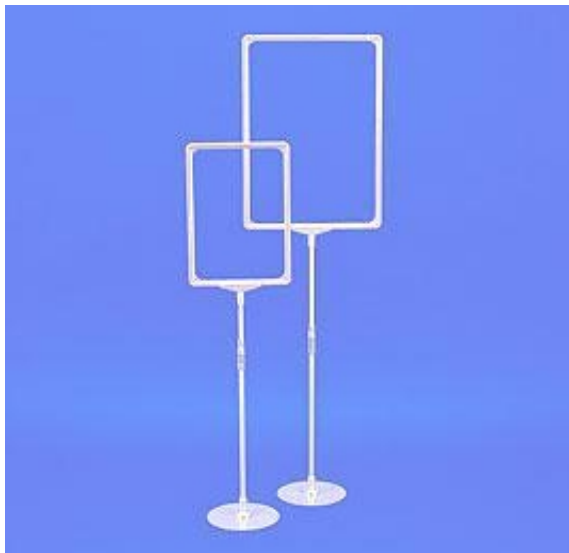

1.Ref.Ref.5302692 Portacartel extensible 'Serie SL' A3 Plateado

2.Ref.5302691 Portacartel extensible 'Serie SL' A4 Plateado

3.Ref.530106 Portacartel 'Serie A' A3 extensible con pié

4.Ref.530105 Portacartel 'Serie A' A4 extensible con pié

5.Ref.530104 Portacartel 'Serie A' A5 extensible con pié