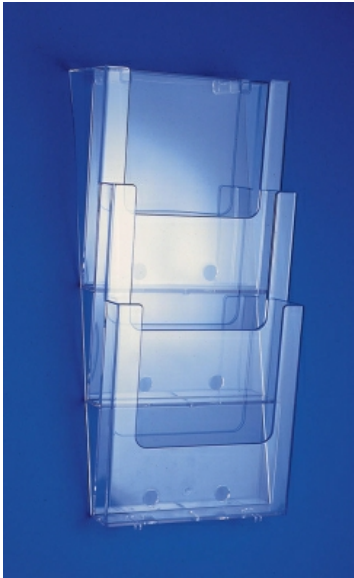

1

1. Ref.670092 Portafolletos vertical. Medidas: DIN A4, DIN A5 y 1/3din A4. Colores: Transparente, azul, verde y rojo

2

2. Ref.600675 Portafolletos DIN A4, horizontal, Ancho (Dimensiones internas): 310 mm; Profundidad: 30 mm

3. Ref.670026 Portafolletos inclinados hacia delante, se puede apilar, DIN A4 vertical

4. Ref.540002 Portafolletos de Metal; Ancho: 320 mm; Altura: 980 mm;DIN A4 vertical; Profundidad: 70 mm hacia abajo ; Número de compartimientos: 4

5.Ref.600740 Portafolletos acrílico; Espesor del material: 3 + 4 mm; Color: naranja fluorescente; Ancho: 550 mm; Altura: 230 mm; Profundidad: 120 mm; compartimientos: 3; Formato:1/3 DIN A4 Vertical

6. Ref.600741 vidrio acrílico; transparente; Formato: 4 x DIN largo; Ancho: 320 mm; Altura: 418 mm; Profundidad: 120 mm

3

5

4

6

PORTAFOLLETOS