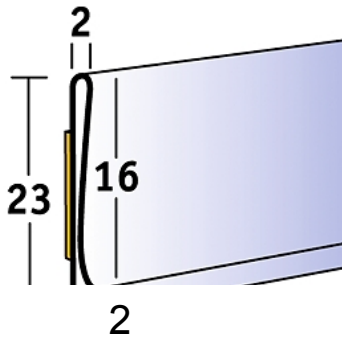

1. Ref.2402341 Clip basculante para stopper en portaprecios. Bolsa de 100 unidades

2. Ref.200178-50 Perfil Portacarteles G495 23mm de alto x 50mm de largo

3. Ref.2401251 Pieza fijadora de carteles en forma de H. Bolsa de 100 unidades

4. Ref.2401241 Pieza fijadora de carteles en forma de I. Bolsa de 100 unidades

5. Ref.2401271 Pieza fijadora de carteles en forma de X. Bolsa de 100 unidades

6. Ref.2401261 Pieza fijadora de carteles. Triple. Bolsa de 100 unidades

STOPPER