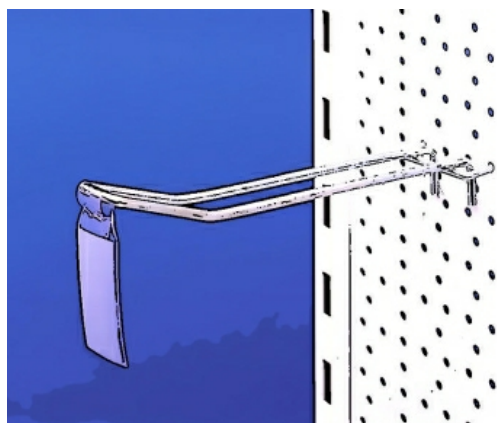

4. Ref.1654065 Portaprecios curvado para Gancho para etiqueta de 39mm x 65mm