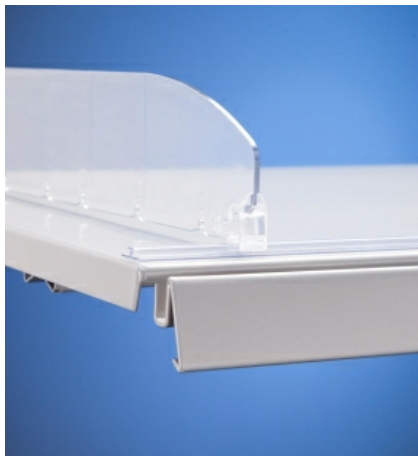

1

1. Ref.220012 Perfil guía para separadores con adhesivo imán. Blanco

2. Ref.22001287 Perfil raíl para separadores con adhesivo imán. Transparente

3. Ref.220012TR Perfil raíl para separadores con adhesivo. Transparente

4. Ref.22001415 Ángulo frontal Transparente 40x40mm con Adhesivo

5. Ref.22001430 Ángulo frontal Transparente 40x40mm con Imán

2

6. Ref.220008 Portaprecio con guía para separadores etiqueta 42mm. Blanco. 'HP 42'

7. Ref.220007 Portaprecio con guía para separadores y solapa frontal para adhesivar portaprecios

8. Ref.220010 Portaprecio curvado para etiqueta 20mm con guía.

9. Ref.220009 Portaprecio para balda de cristal con guía para separadores. Altura de etiqueta 26mm

3

4

5

7

8

6

9