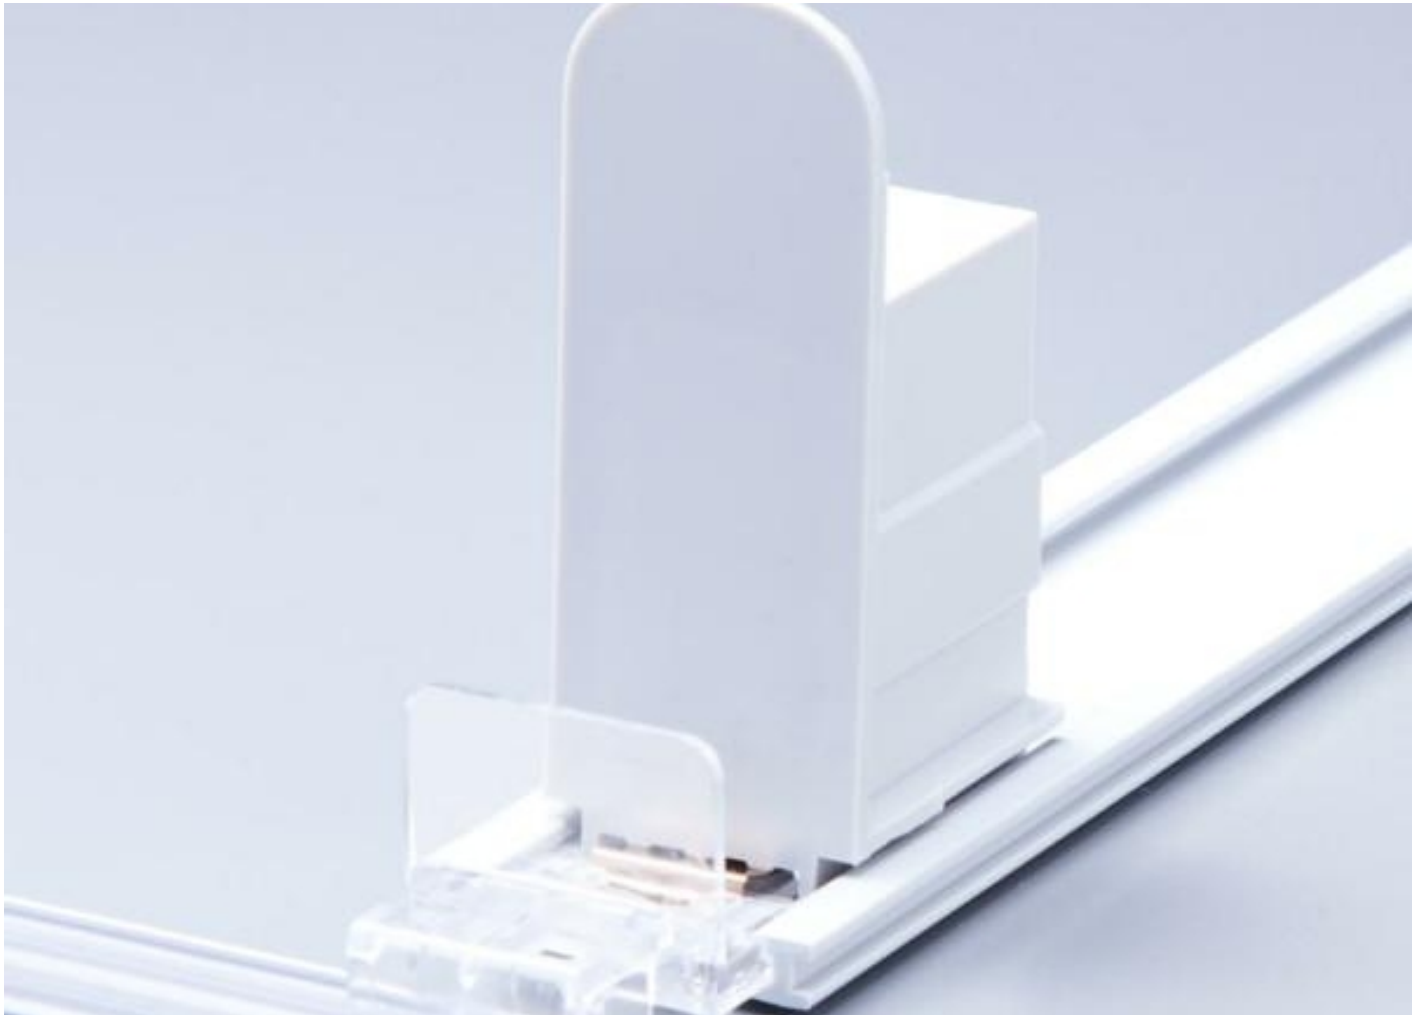

**4. Ref.220002** Portaprecios con guía para separadores etiqueta de 26mm. Blanco. 'LSP 26'

**5. Ref.220004** Portaprecios con guía para separadores etiqueta de 26mm. Blanco. 'HEP 26'

2

3

4

5

**1. 22008729** Empujador Push VI L=285mm  
4 N