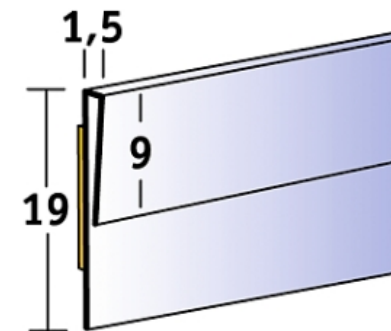

4

4. Ref.200177 Perfil Portacarteles adhesivo SHK16 1.5x19mm

5. Ref.200163 Perfil Portacarteles con clip de cierre presión. Blanco

6. Ref.200163-N Perfil Portacarteles con clip de cierre presión. Negro

7. 200163-T Perfil Portacarteles con clip de cierre presión. Transparente

8. Ref.200164 Perfil Portacarteles G176 6x16mm

9. Ref.200167 Perfil Portacarteles G176 6x6mm