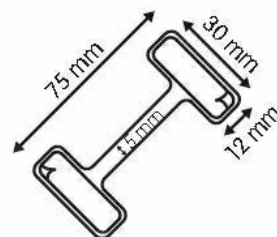

1. Ref.240232 Soporte stopper con bisagra para baldas de 25mm. Bolsa de 100 unidades

2. Ref.240233 Soporte stopper con bisagra para baldas de 6mm. Bolsa de 100 unidades

2.1 25mm

2.2 76mm

3. Ref.2401622 Tira para stoppers con adhesivo circular. Bolsa de 100 unidades

4. Ref.240160 Tira para stoppers con adhesivo en los ambos lados. Bolsa de 100 unidades

4

5. Ref.2401604 Tira para stoppers de plástico con adhesivo. Bolsa de 100 unidades

6. Ref.WOB21 Wobblers para stoper en aluminio flexible con adhesivo 75mm. 100 unid

STOPPER