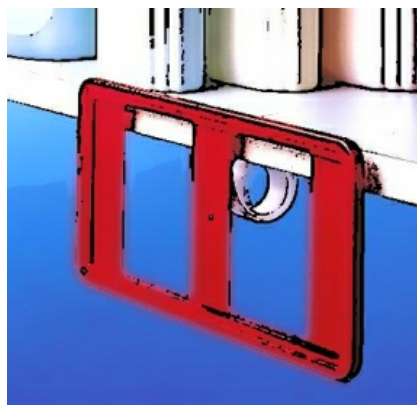

1. Ref.53005610 Adaptador articulado patra portaprecios de cajetín. Altura 100mm

2. Ref.53005613 Adaptador de portaprecios de cajetín para balda de madera

3. Ref.53005614 Adaptador gancho para portaprecios de cajetín

4. Ref.5300563B Base Articulada Display Portaprecios Blanco

5. Ref.5300563P Base de metal para portaprecios de cajetín. Altura 150mm

6. Ref.163321 Base para Display Portaprecios

1

2

3

6

4

5

DISPLAY PORTAPRECIOS