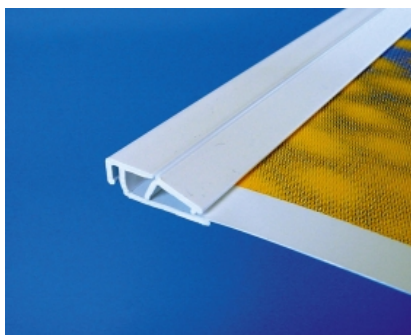

1

1. Ref.200169 Perfil Portacarteles ABH Inferior 6x12mm

2

2. Ref.200168 Perfil Portacarteles ABH Superior 6x12mm

3

3. Ref.200176 Perfil Portacarteles adhesivo G321 1x13mm

4

4. Ref.200177 Perfil Portacarteles adhesivo SHK16 1.5x19mm

5. Ref.200163 Perfil Portacarteles con clip de cierre presión. Blanco

6. Ref.200163-N Perfil Portacarteles con clip de cierre presión. Negro

7. 200163-T Perfil Portacarteles con clip de cierre presión. Transparente

8. Ref.200164 Perfil Portacarteles G176 6x16mm

9. Ref.200167 Perfil Portacarteles G176 6x6mm

5

7

8

6

9

PERFILES PLASTICO