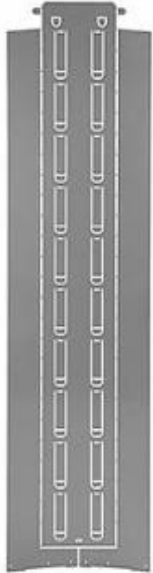

1

1. Ref.600056 Exhibidor-Alzador de Dos Bases

2. Ref.5702171 Expositor automontable de columna. Dispone de 20 ganchos

3. Ref.1047 Expositor Corbata Circular. 800mm

4. Ref.6002361 Expositor de metacrilato para botellas

5. Ref.6500661 Expositor de sobremesa para móviles

6. Ref.Ref.6001401 Expositor en forma de U, formado por 3 unidades

2

3

5

4

6

VARIOS