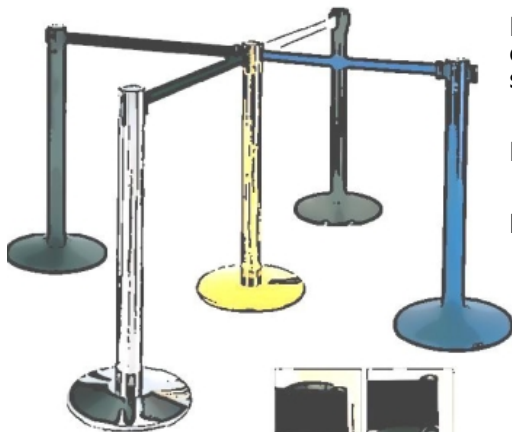

Poste con cinta retráctil para crear divisorias o delimitar espacios. Dispone de 3 conexiones de unión, con cierre de seguridad.

Extensión máxima de la cinta: 2 metros

Ref.260000001