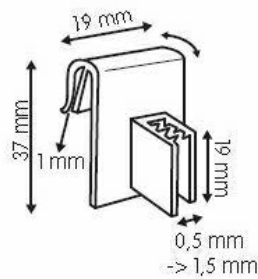

1. Ref.2401685 Soporte de stoppers para cestas de alambre. Bolsa de 100 unidades

2. Ref.2401631 Soporte de stoppers para lineal portaprecios. Bolsa de 100 unidades

3. Ref.2401771 Soporte para Stoppers Ajustable. 100 Unidades

4. Ref.SUP36 Soporte para Stoppers basculante. 100 Unidades

6. Ref.2401751 Soporte para stoppers. Gruesos 2mm de un lado y 4mm del otro. Bolsas de 100 unidades

7. Ref.2401752 Soporte para stoppers. Gruesos 4mm en cada lado. Bolsas de 100 unidades

STOPPER