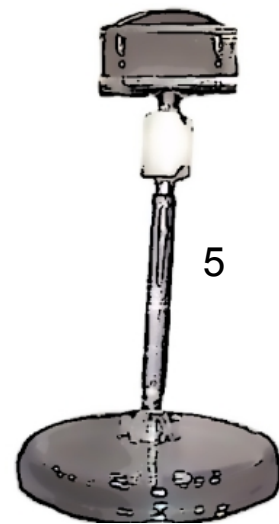

Bolsa de 100 unidades

**4. Ref.TIC11** Pincho para colocar etiqueta de precios.

Paquetes de 100 unidades

5

**5. Ref.TIC24** Portaetiqueta regulable 4 posiciones.

Blanco.

Bolsa de 100 unidades .

**1. Ref.TIC44** Pinza con Base de  $\varnothing 50\text{mm}$  y pinza Portaprecios de 27mm

Altura total 90mm - Tamaño base: 50 x 45mm (ancho x altura)

**2. Ref.2400721** Pinza portaprecios con base de 80mm de diámetro.

**3. Ref.2400821** Pinza portaprecios con base. Altura 250mm

Tamaño base: 80 x 200mm (ancho x altura)