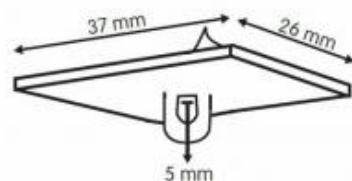

**7. Ref.2401581** Gancho suspensión adhesivo para techo. Es giratorio. Bolsa de 100 unidades

**8. Ref.330000002** Gancho suspensión adhesivo para techo. Rectángulo 37x26mm. Bolsa de 100 unidades

2

3

4

6

7

5