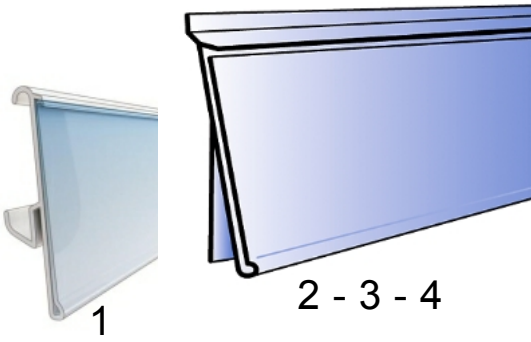

1. Ref.200266 Portaprecios estante Tegometal para etiqueta de 39mm. Blanco. 'TE 39'

2. Ref.200078 Portaprecios IMP 39 etiqueta de 39mm para balda con anclaje en C

3. Ref.200079 Portaprecios IMP 52 etiqueta de 52mm para balda con anclaje en C

4. Ref.200080 Portaprecios IMP 60 etiqueta de 60mm para balda con anclaje en C

5. Ref.200075 Portaprecios LK 39 etiqueta 39mm. Estantes frigorífico

6. Ref.200076 Portaprecios LK 39. Etiqueta 52. Estantes frigorificos