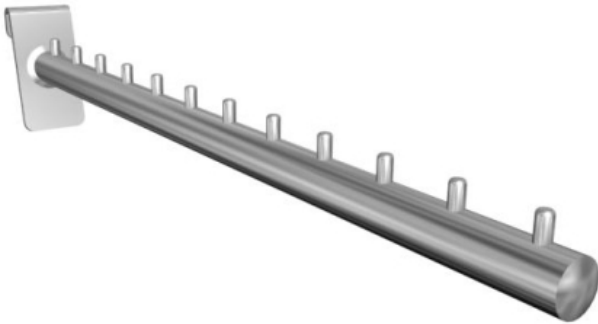

1. Ref.M60 /100 Soporte barra Chapa Malla.
Grapa completa L=100mm

2. Ref.M50 /100 Soporte barra Chapa Malla.
Grapa sencilla L-100mm

1. Ref.GSPRCM300 Perroquet recto de 300

2. Ref.GSPRCM400 Perroquet recto de 400

3. Ref.GSPICM300 Perroquet inclinado de 300

4. Ref.GSPICM400 Perroquet inclinado de 400

1. Ref.GSBCM150 Soporte pelotas 150 Ø

2. Ref.GSBCM200 Soporte pelotas 200 Ø

PANEL MALLA