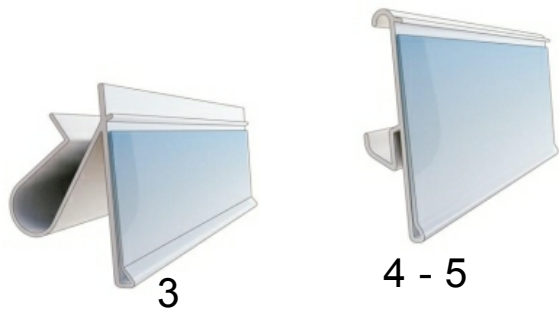

1

2

1. Ref.200066 Portaprecios para baldas Alpos de etiqueta 39mm 'AL 39'

2. Ref.200058 Portaprecios para Baldas Gondella en Blanco para etiqueta de 39mm. 'GON 39'

3. Ref.200079 Portaprecios IMP 52 etiqueta de 52mm para balda con anclaje en C

4. Ref.200040 Portaprecios para estante Tegometal para etiqueta de 30mm 'TE 30'

5. Ref.200041 Portaprecios para estante Tegometal para etiqueta de 39mm 'TE 39'

6. Ref.200043 Portaprecios para estante Tegometal para etiqueta de 52mm 'TE 52'

7. Ref.200044 Portaprecios para estante Tegometal para etiqueta de 60mm 'TE 60'

8. Ref.200067 Portaprecios RA 26 etiqueta de 26mm y ángulo de 15°. Baldas Meta

9. Ref.200068 Portaprecios RA 39 etiqueta de 39mm. y ángulo de 15°. Baldas Meta

10. Ref.200069 Portaprecios RA 60 etiqueta de 60mm. y ángulo de 15°. Baldas Meta

11. Ref.200070 Portaprecios RA 26 etiqueta de 26mm y ángulo de 30°. Baldas Meta

12. Ref.200071 Portaprecios RA 39 etiqueta de 39mm. y ángulo de 30°. Baldas Meta

3

4 - 5

6 - 7

8 - 9 - 10

20°

11 - 12

30°

Estantes varios