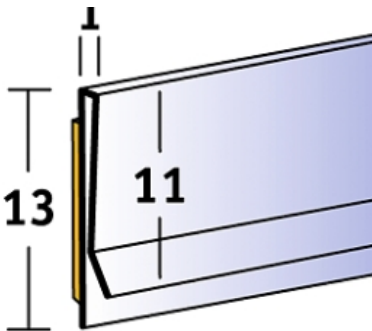

3

3. Ref.200176 Perfil Portacarteles adhesivo G321 1x13mm