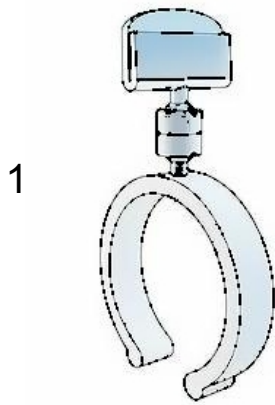

1. Ref.240201 Anilla Portaprecios 27mm

Dif. diámetros

2. Ref.2401781 Base portaetiquetas con adhesivo.

Medida 60x20x25mm. Bolsa de 100 unidades.

3. Ref.2401001 Pieza de doble pinza para portaetiquetas.

Bolsa de 100 unidades

4. Ref.TIC11 Pincho para colocar etiqueta de precios.

Paquetes de 100 unidades

5

5. Ref.TIC24 Portaetiqueta regulable 4 posiciones.

Blanco.

Bolsa de 100 unidades .