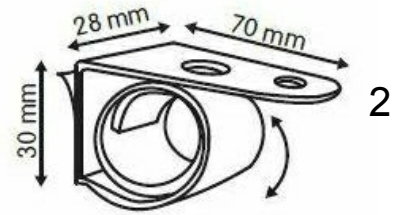

1. Ref.2400961 Pieza para fijar carteles en rejilla.
Bolsa de 100 unidades

2. Ref.CLI22 Pinza caracol con Adhesivo adaptable a estantes de 3mm a 35mm

3. Ref.2401761 Soporte adhesivo para etiqueta.
Bolsa de 100 unidades

4. Ref.240171 Soporte adhesivo para stoppers. Para grandes formatos. Bolsa de 100 unidades

4.1. 25X19mm

4.2. 75x19mm

6. Ref.2401692 Soporte adhesivo portaetiquetas.
Medida 13x25mm

7. Ref.2401641 Soporte basculante con adhesivo para stoppers. Para cartel de 2mm. Bolsa de 100 unidades

STOPPER