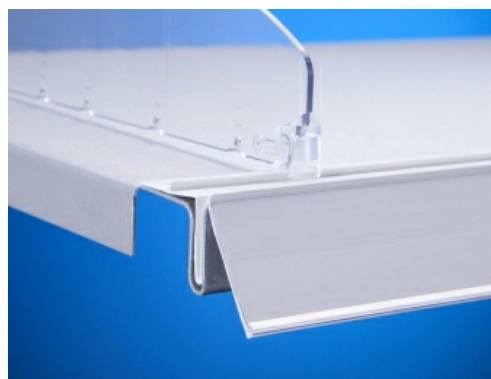

**4. Ref.220002** Portaprecios con guía para separadores etiqueta de 26mm. Blanco. 'LSP 26'

**5. Ref.220004** Portaprecios con guía para separadores etiqueta de 26mm. Blanco. 'HEP 26'

2

3

4

5

**1. 22008729** Empujador Push VI L=285mm  
4 N