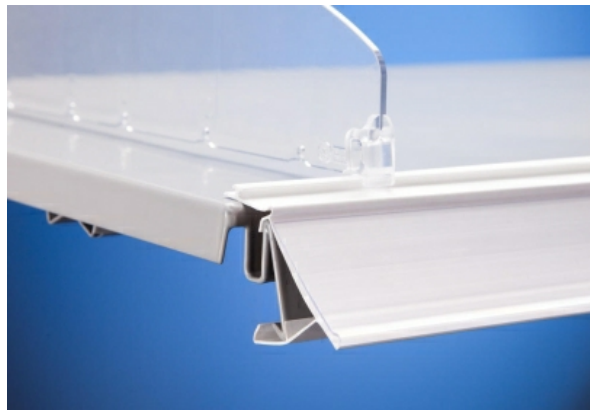

**4. Ref.220002** Portaprecios con guía para separadores etiqueta de 26mm. Blanco. 'LSP 26'

**5. Ref.220004** Portaprecios con guía para separadores etiqueta de 26mm. Blanco. 'HEP 26'

2

3

4

5

**1. 22008729** Empujador Push VI L=285mm  
4 N