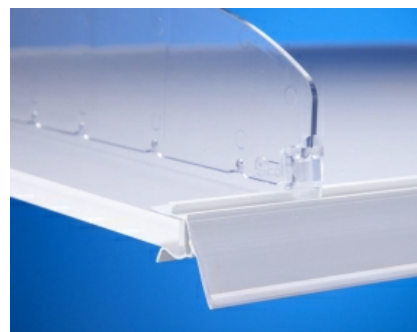

**8. Ref.220010** Portaprecio curvado para etiqueta 20mm con guía.

**9. Ref.220009** Portaprecio para balda de cristal con guía para separadores. Altura de etiqueta 26mm

3

4

5

7

8

6