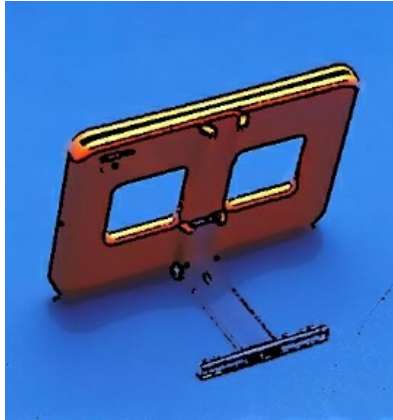

1. Ref.215953 Display portaprecios numérico

2. Ref.53005654 Base para portaprecios de cajetín.
Color blanco

3. Ref.53005615 Base para portaprecios de cajetín.
Color transparente

4. Ref.163301 Pincho para Display Portaprecios

1

3

4

2

5. Ref.5300562 Pinza articulada para portaprecios de cajetín

6. Ref.53005653 Pinza para portaprecios de cajetín.
Para grosor de 10-15mm. Color blanco

7. Ref.530075B Portaprecios de cajetín. Color Blanco. Medida 110x56mm

8. Ref.530074B Portaprecios de cajetín. Color Blanco. Medida 80x54mm

9. Ref.530075R Portaprecios de cajetín. Color Rojo. Medida 110x56mm

10. Ref.530074R Portaprecios de cajetín. Color Rojo. Medida 80x54mm

11. Ref.530075V Portaprecios de cajetín. Color Verde. Medida 110x56mm

12. Ref.530074V Portaprecios de cajetín. Color Verde. Medida 80x54mm

5

6

7

8

9

10

11

12

DISPLAY PORTAPRECIOS