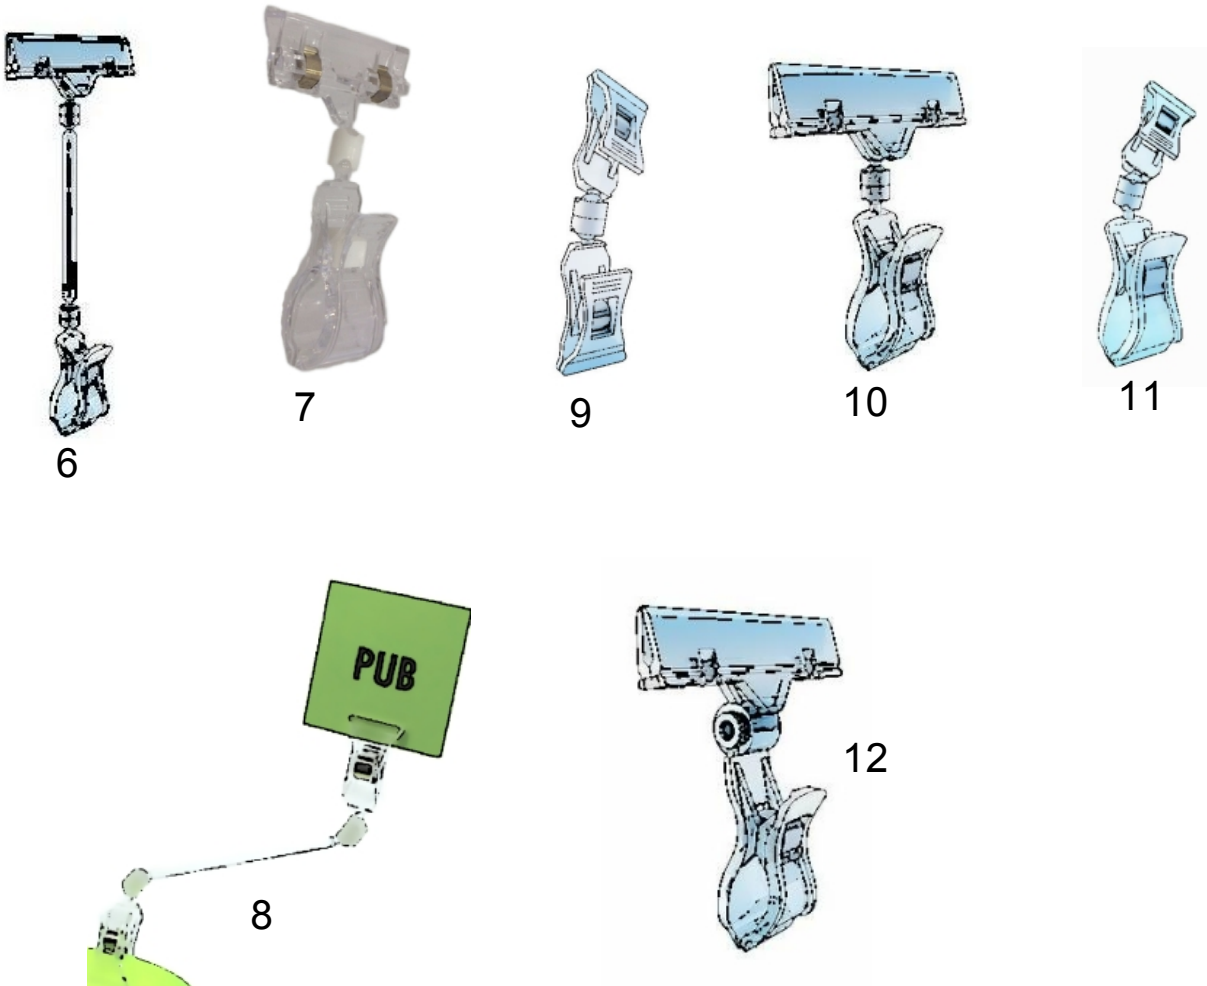

Bolsa de 100 unidades

**4. Ref.TIC11** Pincho para colocar etiqueta de precios.

Paquetes de 100 unidades

5

**5. Ref.TIC24** Portaetiqueta regulable 4 posiciones.

Blanco.

Bolsa de 100 unidades .

**1. Ref.TIC44** Pinza con Base de  $\varnothing 50\text{mm}$  y pinza Portaprecios de 27mm

Altura total 90mm - Tamaño base: 50 x 45mm (ancho x altura)

**2. Ref.2400721** Pinza portaprecios con base de 80mm de diámetro.

**3. Ref.2400821** Pinza portaprecios con base. Altura 250mm

Tamaño base: 80 x 200mm (ancho x altura)

**4. Ref.2402502** Pinza portaprecios con base. Altura total 86mm

Tamaño base: 40 x 74mm (ancho x altura)

**5. Ref.2400712** Pinza portaprecios con base. Altura total de 140mm

Tamaño base: 85 x 96mm (ancho x altura)

**6. Ref.2400632** Pinza Portaprecios doble. Clip de 80mm

Altura total: 160mm

**7. Ref.12001** Pinza Portaprecios de 110mm alto y pinza 50mm

Altura total: 112mm

**8. Ref.24006712** Pinza portaprecios doble. Altura total 147mm