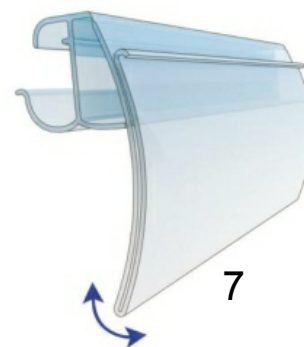

1. Ref.200095 Portaprecios KOLD etiqueta de 26mm. para cestas de varilla

2. Ref.200096 Portaprecios KOLD etiqueta de 39mm. para cestas de varilla

3. Ref.200097 Portaprecios KOLD etiqueta de 55mm. para cestas de varilla

4

5

6

4. Ref.200100 Portaprecios PE etiqueta 39mm. para cestas y rejillas

5. Ref.20010510 Portaprecios TD etiqueta 39mm. para cestas Wanzl

6. Ref.200104 Portaprecios WWT etiqueta 39mm. para cestas Wanzl Wire-Tech

7. Ref.200804 Portaprecios WWTG etiqueta 39mm. para cestas Wanzl Wire-Tech

7