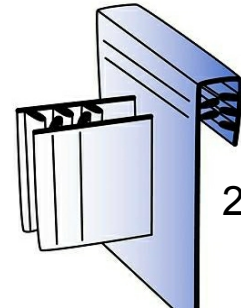

1. Ref.2401685 Soporte de stoppers para cestas de alambre. Bolsa de 100 unidades

2. Ref.2401631 Soporte de stoppers para lineal portaprecios. Bolsa de 100 unidades

3. Ref.2401771 Soporte para Stoppers Ajustable. 100 Unidades

4. Ref.SUP36 Soporte para Stoppers basculante. 100 Unidades

6. Ref.2401751 Soporte para stoppers. Gruesos 2mm de un lado y 4mm del otro. Bolsas de 100 unidades

7. Ref.2401752 Soporte para stoppers. Gruesos 4mm en cada lado. Bolsas de 100 unidades

STOPPER