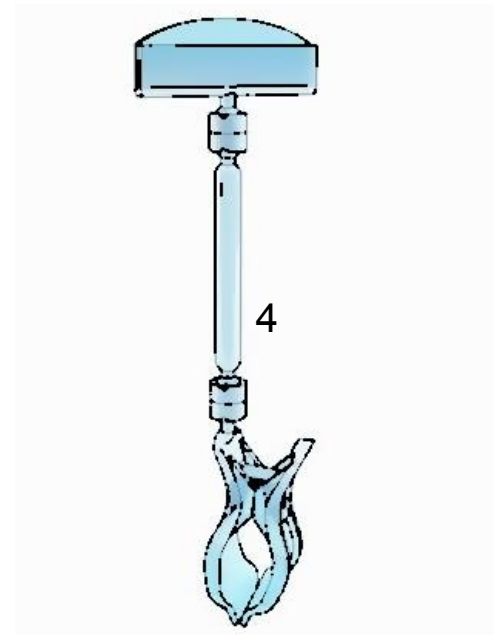

1. Ref.TIC35 Pinza portaprecios 130MM Ancho Clip 27mm

Altura total 135mm

2.Ref. TIC27 Pinza Portaprecios orientable + portaetiqueta de 50mm

3.Ref.2400591 Pinza portaprecios. Clip de 27mm. Altura total 70mm

4. Ref.2400622 Pinza portaprecios. Clip de 80mm. Altura total 152mm