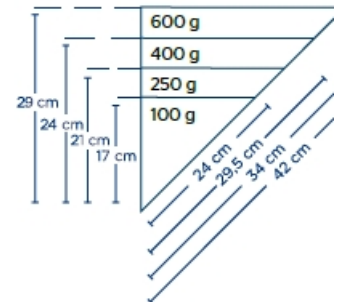

100 g PACK: 100 U CARTON: 70 PACK MINIM 1‰	250 g PACK: 100 U CARTON: 50 PACK MINIM 1‰	400 g PACK: 100 U CARTON: 10 PACK MINIM 1‰	600 g PACK: 100 U CARTON: 20 PACK MINIM 2‰
VOLARE Pergamino blanco Parchemin blanc White parchment	*143.41	*143.43	*160.09	*160.10
TIMES Pergamino blanco Parchemin blanc White parchment	*167.41	*167.43	*167.45	*167.47
70g/m² Pergamino crudo Parchemin naturel Natural parchment	*143.42	*143.40	*167.61	*167.63
FEEL GREEN				
40g/m² Feel Green Econom.	*195.15	-	-	-