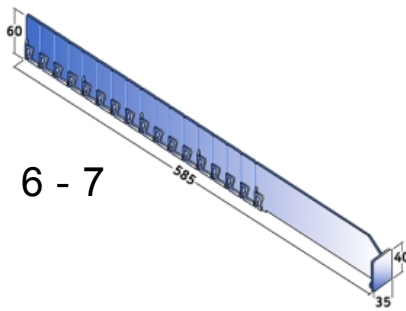

1

1. Ref.6500141 Accesorio para soporte de separadores. Pack de 25 unidades

2. Ref.600027 Frontal de metacrilato para estanterías. Medida 145x600mm

3. Ref.2200161 Separador con 10 puntos rotura. 510x25mm

4. Ref.2200243 Separador con 16 puntos rotura. 585x120mm

5. Ref.2200241 Separador con 16 puntos rotura. 585x120mm. Con tope frontal

6. Ref.2200232 Separador con 16 puntos rotura. 585x60mm

7. Ref.2200181 Separador con 5 puntos rotura. 450x60mm

8. Ref.2200171 Separador con 6 puntos rotura. 410x50mm

9. Ref.2200191 Separador con 5 puntos rotura. 450x120mm

10. Ref. 2200562 Separador de 16 puntos rotura. 585x120mm

2

3

6 - 7

8

4

5

9

SEPARADORES