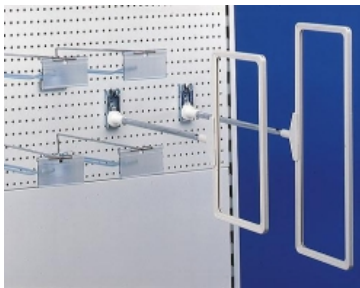

2

1

3

4

5

6

1. Ref.5302031 Accesorio de fijación magnética para marcos

2. Ref.5302033 Accesorio de fijación para marco en cestas y baldas de reja

3. Ref.530201 Accesorio Marco DIN A4 Magnético

4. Ref.5302871 Brazo articulado para marco DIN A5-A 6

5. Ref.530189 Marco con gancho para panel perforado. Color blanco

6. Ref.5100531 Marco de aluminio con poster para destacar producto

7. 5100541 Marco de aluminio para destacar producto.

8.Ref.5301912 Marco para balda

9.Ref.5302471 Marco para cartel A1-A2

10.5300072 Marco para cartel A3-A6

7

8

9

10

MARCOS PARA ESTANTE