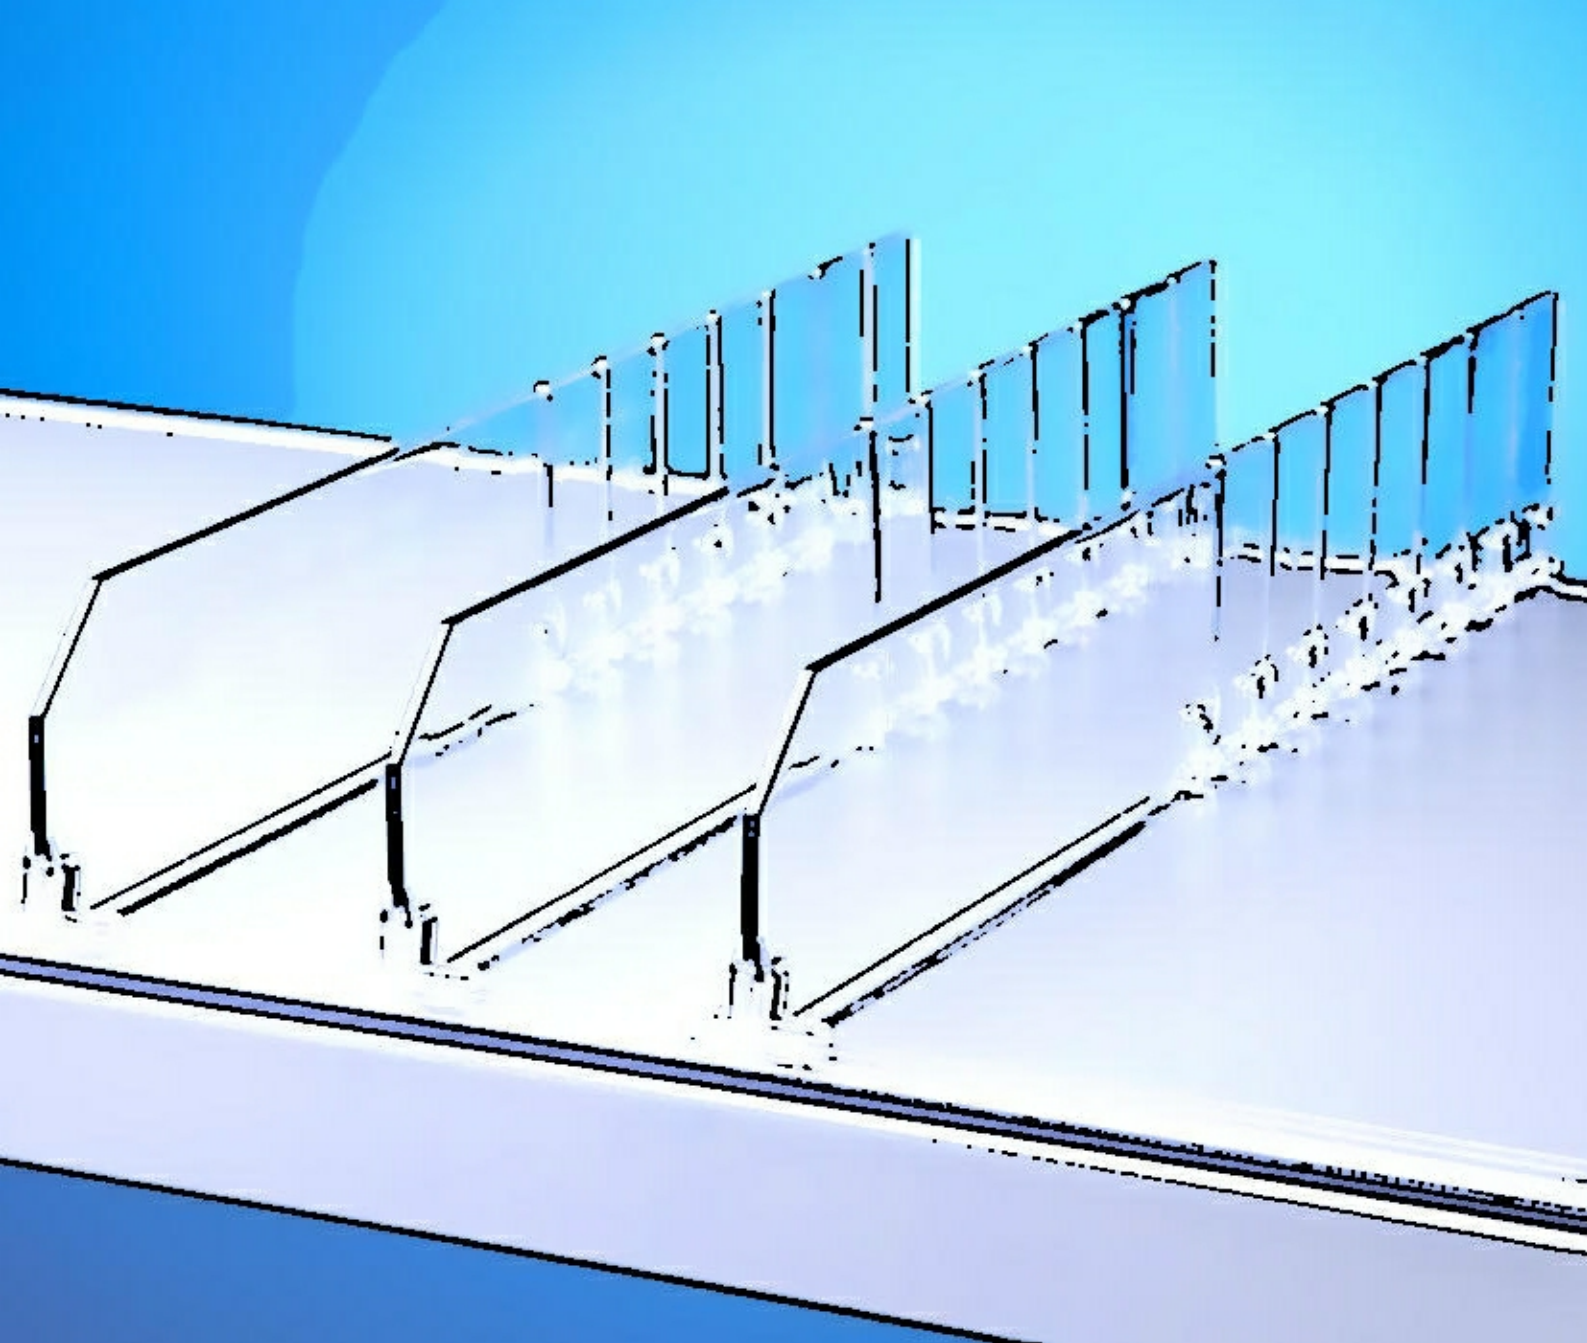

Separadores