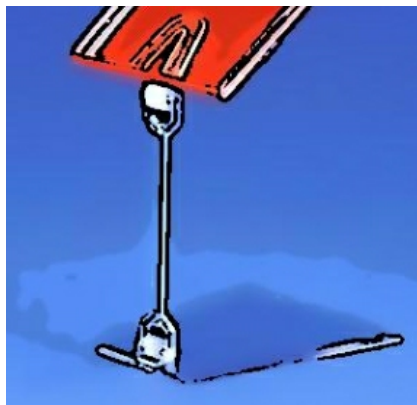

1. Ref.53005610 Adaptador articulado patra portaprecios de cajetín. Altura 100mm

2. Ref.53005613 Adaptador de portaprecios de cajetín para balda de madera

3. Ref.53005614 Adaptador gancho para portaprecios de cajetín

4. Ref.5300563B Base Articulada Display Portaprecios Blanco

5. Ref.5300563P Base de metal para portaprecios de cajetín. Altura 150mm

6. Ref.163321 Base para Display Portaprecios

1