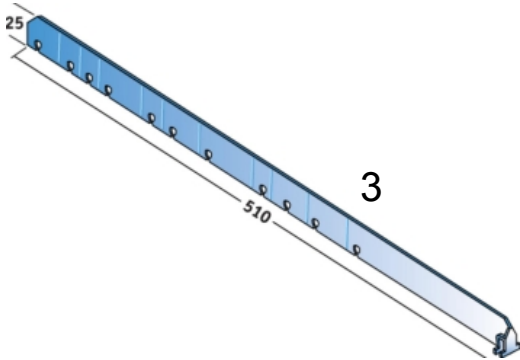

1

1. Ref.6500141 Accesorio para soporte de separadores. Pack de 25 unidades

2. Ref.600027 Frontal de metacrilato para estanterías. Medida 145x600mm

3. Ref.2200161 Separador con 10 puntos rotura. 510x25mm

4. Ref.2200243 Separador con 16 puntos rotura. 585x120mm

5. Ref.2200241 Separador con 16 puntos rotura. 585x120mm. Con tope frontal

6. Ref.2200232 Separador con 16 puntos rotura. 585x60mm

7. Ref.2200181 Separador con 5 puntos rotura. 450x60mm

8. Ref.2200171 Separador con 6 puntos rotura. 410x50mm

9. Ref.2200191 Separador con 5 puntos rotura. 450x120mm

10. Ref. 2200562 Separador de 16 puntos rotura. 585x120mm

2

3

6 - 7

8

4

5

9

SEPARADORES