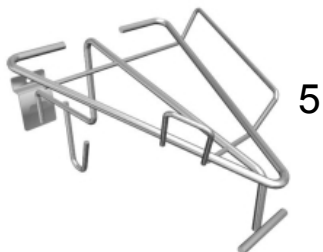

5

5. Ref.GSPL SOPORTE PLANCHAS