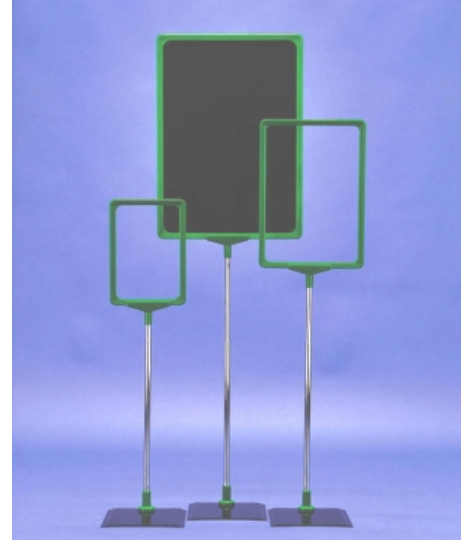

6. Ref.5301192 Portacartel 'XT new' A3 extensible con pié

7.Ref.5301191 Portacartel 'XT new' A4 extensible con pié

8.Ref.5301261 Portacartel A4 extensible con pié 'Serie Maxi XT New'

9.Ref.5301262 Portacartel A3 extensible con pié 'Serie Maxi XT New'