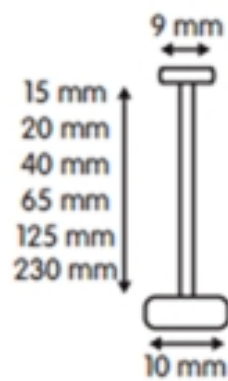

1. ATT16 Pistola para marcaje con anclajes normales.

Opcional: Agujas (ATT 17).

2. ATT17 Las agujas que son compatibles con la pistola de enganches de nailon DENNISON le permitirán ahorrar tiempo en el etiquetado de sus productos. Se entrega en caja de 5 agujas.

3. ATT5 El enganche de etiquetas requiere su colocación con pistola. Este enganche tiene un extremo más ancho para sujetar correctamente la etiqueta. Caja de 5000 unidades. 65mm de largo

4. ATT8 Enganche de etiquetas con gancho de suspensión para pistola, fácil y rápido de colocar. Caja de 500 unidades

5. ATT9 El enganche de etiquetas se coloca de forma manual. Caja de 1000 unidades. 125mm de largo