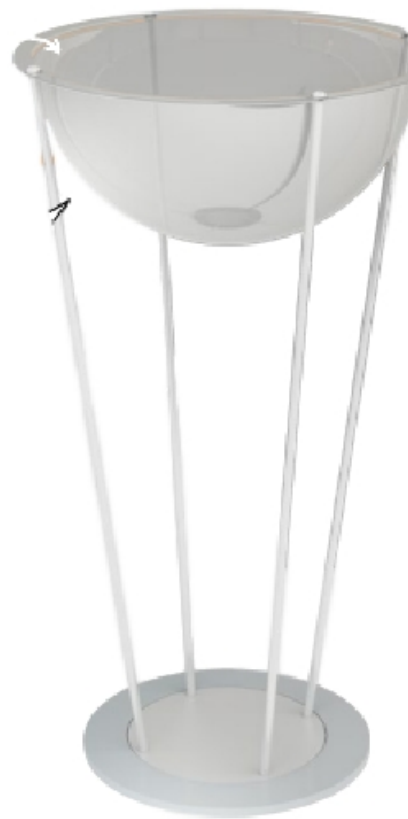

2. Ref.50383 Semiesfera de metacrilato 492x485x235mm Ø 330mm

Base 350x350x45mm

FARMACIA/PARAFARMACIA