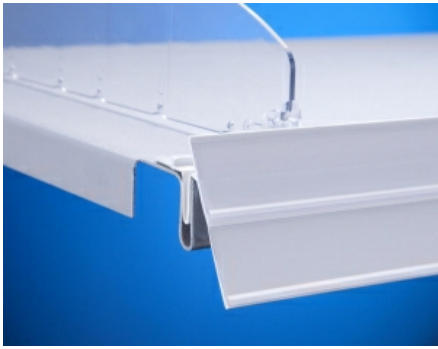

1

1. Ref.220005 Portaprecios con guía para separadores doble etiqueta de 26mm. Blanco 'HEP 26 Duo'

2. Ref.220006 Portaprecios con guía para separadores etiqueta 39mm. Blanco. 'HEP 39'

3. Ref.220003 Portaprecios con guía para separadores etiqueta 39mm. Blanco. 'LSP 39'

4. Ref.220002 Portaprecios con guía para separadores etiqueta de 26mm. Blanco. 'LSP 26'

5. Ref.220004 Portaprecios con guía para separadores etiqueta de 26mm. Blanco. 'HEP 26'