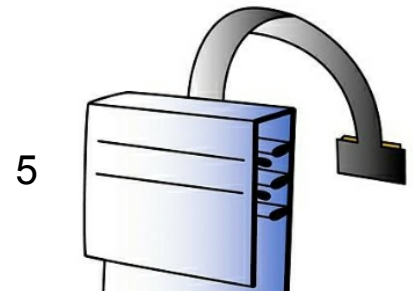

1. Ref.2401652 Soporte basculante para stoppers.
Largo de 25mm. Bolsa de 100 unidades

2. Ref.2401651 Soporte basculante para stoppers.
Largo de 75mm. Bolsa de 100 unidades.

3. Ref.2401701 Soporte de stopper para baldas de
madera de 19mm. Bolsa de 100 unidades

4. Ref.2401702 Soporte de stopper para baldas de
madera. Bolsa de 100 unidades

5. Ref.2401661 Soporte de stoppers con adhesivo.
Bolsa de 100 unidades